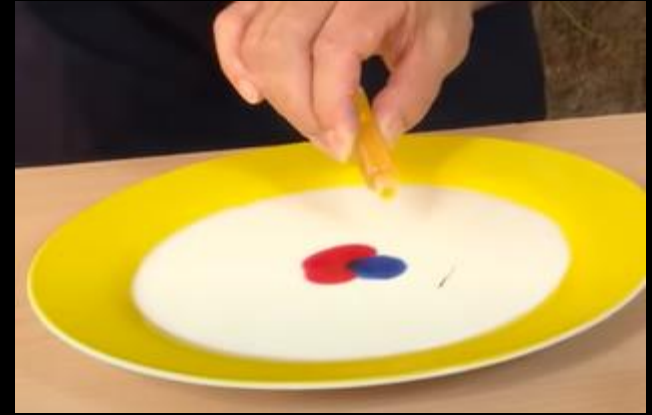

EXPERIMENTEMOS

Graba mientras desarrolles tu experimento y cuando obtengas los resultados y mándanos tu video.

**LECHE
MAGICA**

NECESITAMOS...

- Un plato
- leche
- Colorantes vegetales
- Cotonetes
- Un poco de jabón o detergente para platos

Paso 1

Vierte la leche en el plato

Paso 2

Coloca de 2 a 3 gotitas de cada color sobre la leche unida en el centro del plato

Paso 3

Moja un cotonete con jabón y despues colocalo sobre el centro de la leche

Paso 4

OBSERVA LA MAGIA

Puedes realizar movimientos circulares y al rededor de toda la leche con el cotonete empapado de jabón

¿cuál fue el resultado?

¿Que te pareció este experimento?

¿Qué formas obtuviste?

¿Te gustaría realizar mas experimentos?