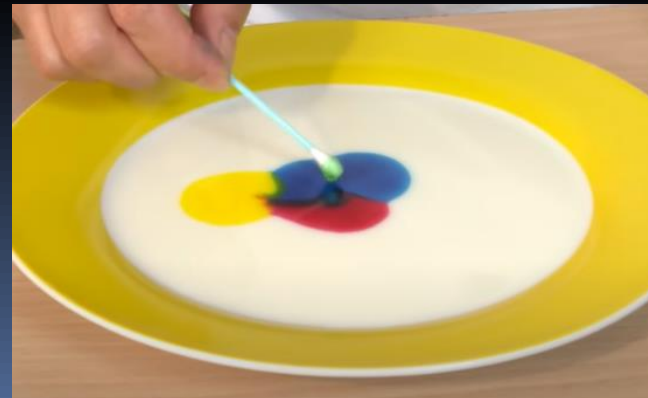

EXPERIMENTEMOS

Graba mientras desarrolles tu experimento y cuando obtengas los resultados y mándanos tu video.

**LECHE
MAGICA**

NECESITAMOS...

- Un plato
- leche
- Colorantes vegetales
- Cotonetes
- Un poco de jabón o detergente para platos

Paso 1

Vierte la leche en el plato

Paso 2

Coloca de 2 a 3 gotitas de cada color sobre la leche unida en el centro del plato

Paso 3

Moja un cotonete con jabón y despues colocalo sobre el centro de la leche

Paso 4

OBSERVA LA MAGIA

Puedes realizar movimientos circulares y al rededor de toda la leche con el cotonete empapado de jabón

¿cuál fue el resultado?

¿Que te pareció este experimento?

¿Qué formas obtuviste?

¿Te gustaría realizar mas experimentos?